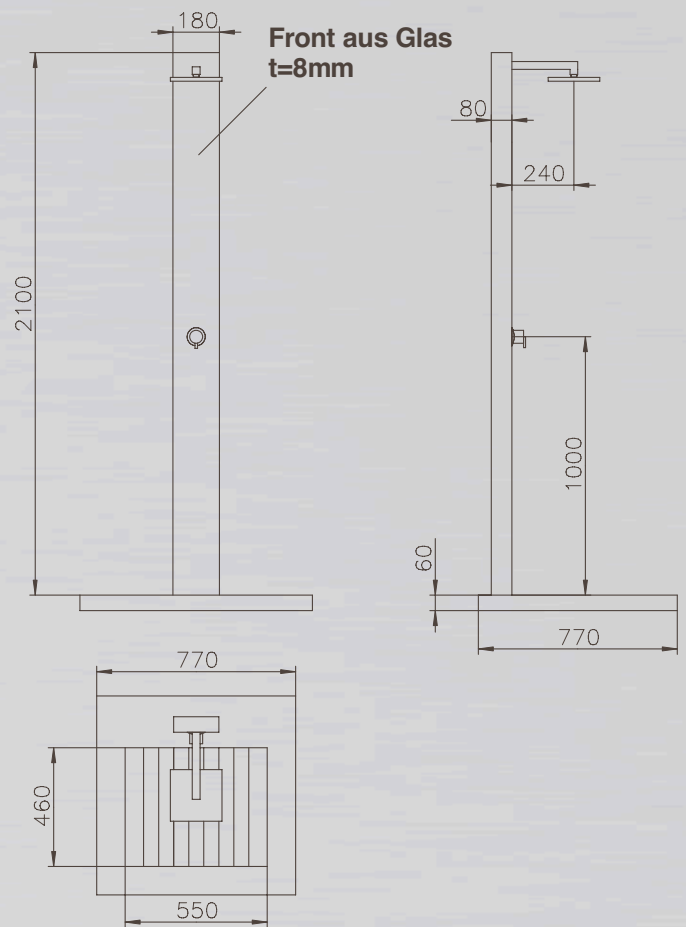

GRENADA //

Erfrischung wie bei einem Sommerregen, dazu ein außergewöhnliches Design – die Gartendusche GRENADA erfrischt den Körper und das Auge. Die Designlinien im 8mm starken Sicherheitsglas ziehen die Blicke an, der verchromte Duschkopf sorgt für ein angenehmes Duschen. Die GRENADA ist schnell einsatzbereit und lässt sich leicht reinigen.

GRENADA

PRODUKTINFORMATIONEN GRENADA:

Technische Änderungen vorbehalten.

MATERIAL: Edelstahl V2A, Sicherheitsglas 8mm,
WPC (wood plastic composite) als Bodenplatte

TYP: Kaltwasser

HÖHE BODEN BIS DUSCHKOPF: 2.100 mm

ARMATUR: Messing verchromt

WASSERANSCHLUSS: Gartenschlauch,
Gardena o.ä. System

GEWICHT: 48 kg

BODENPLATTE: WPC Rost mit Edelstahl