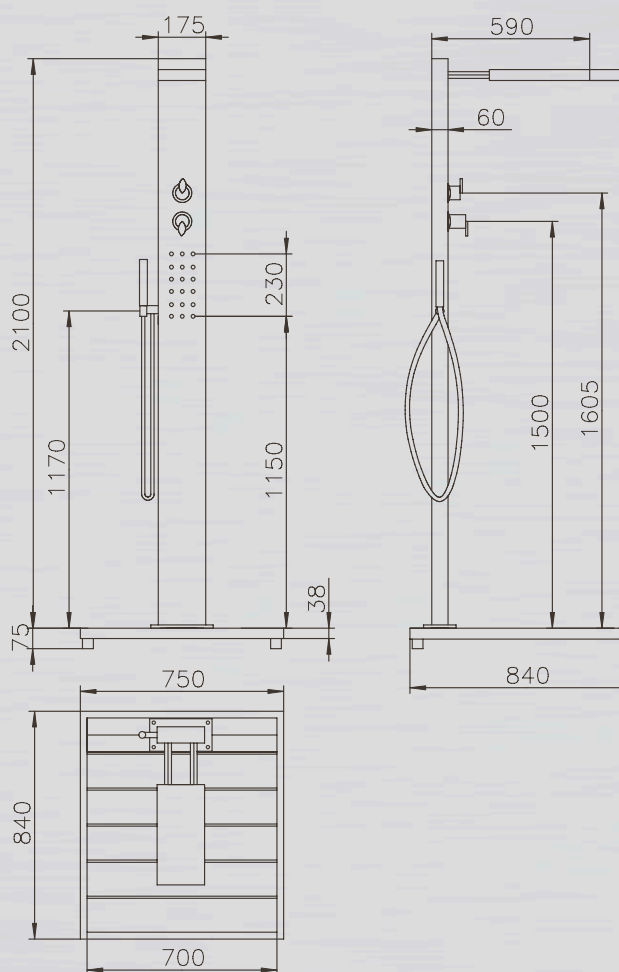

KALT- & WARMWASSER

ELBA //

Glänzender Edelstahl (V2A), kombiniert mit einem außergewöhnlichen Design, so präsentiert sich die Dusche Elba als Hingucker in jedem Garten. Außer der Handbrause und Kopfdusche verfügt die Elba über eine zentrale Körperdusche zur individuellen Erfrischung.

Bequem mit einem Einhebelmischer können Sie die Wassertemperatur individuell regeln. Die großzügige Fußplatte aus WPC verhindert das Hochspritzen des Wassers. So bleiben Ihre Füße immer sauber.

ELBA

PRODUKTINFORMATIONEN ELBA

Technische Änderungen vorbehalten.

MATERIAL: Edelstahl V2A und WPC (Wood Plastic Composite)

TYP: Kalt- & Warmwasser

FUNKTION: Kopf-, Körper- und Handdusche

HÖHE BODEN BIS DUSCHKOPF: 2.000 mm

ARMATUR: Messing verchromt

WASSERANSCHLUSS: Flexschläuche Kalt- und Warmwasser unter der Plattform 2 x 1/2" IG

GEWICHT: 36 kg

BODENPLATTE: WPC Rost mit Edelstahlrahmen